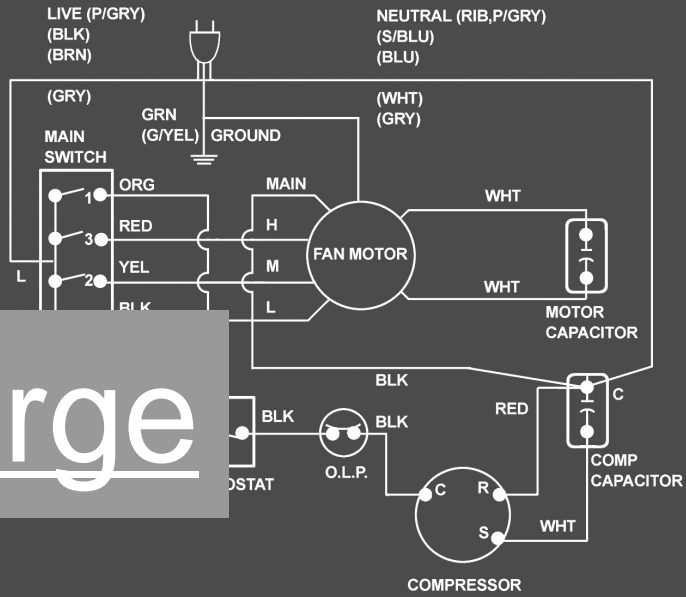

Pontiac Radio Wiring Diagrams And Hitachi Ac Wiring Diagram By XPMissions

Pontiac radio wiring diagrams and hitachi ac wiring diagram

Click to enlarge

A	FRONT LEFT (+) OUTPUT
B	FRONT RIGHT (+) OUTPUT
C	ILLUMINATION
D	Acc
E	FRONT LEFT (-) OUTPUT
F	FRONT RIGHT (-) OUTPUT
G	ANTENNA SIGNAL
H	BACK UP
I	ILLUMI. CONTROL
J	GND
K	REAR AMP. TURN-ON SIGNAL
L	REAR RIGHT (+) OUTPUT
M	GND
N	REAR LEFT (-) OUTPUT
O	REAR LEFT (+) OUTPUT
P	REAR RIGHT (-) OUTPUT

1	TEL-ON SIGNAL INPUT
2	Rch INPUT (+)
3	
4	GND
5	Rch INPUT (-)
6	

A	Lch INPUT (+)
B	Rch INPUT (+)
C	COMBI→CD (TXD)
D	COMBI-ON SIGNAL OUTPUT
E	Lch INPUT (-)
F	Rch INPUT (-)
G	GND
H	GND
I	
J	SLAVE-IC REQUEST
K	CD→COMBI (RXD)
L	AUX-ON SIGNAL INPUT